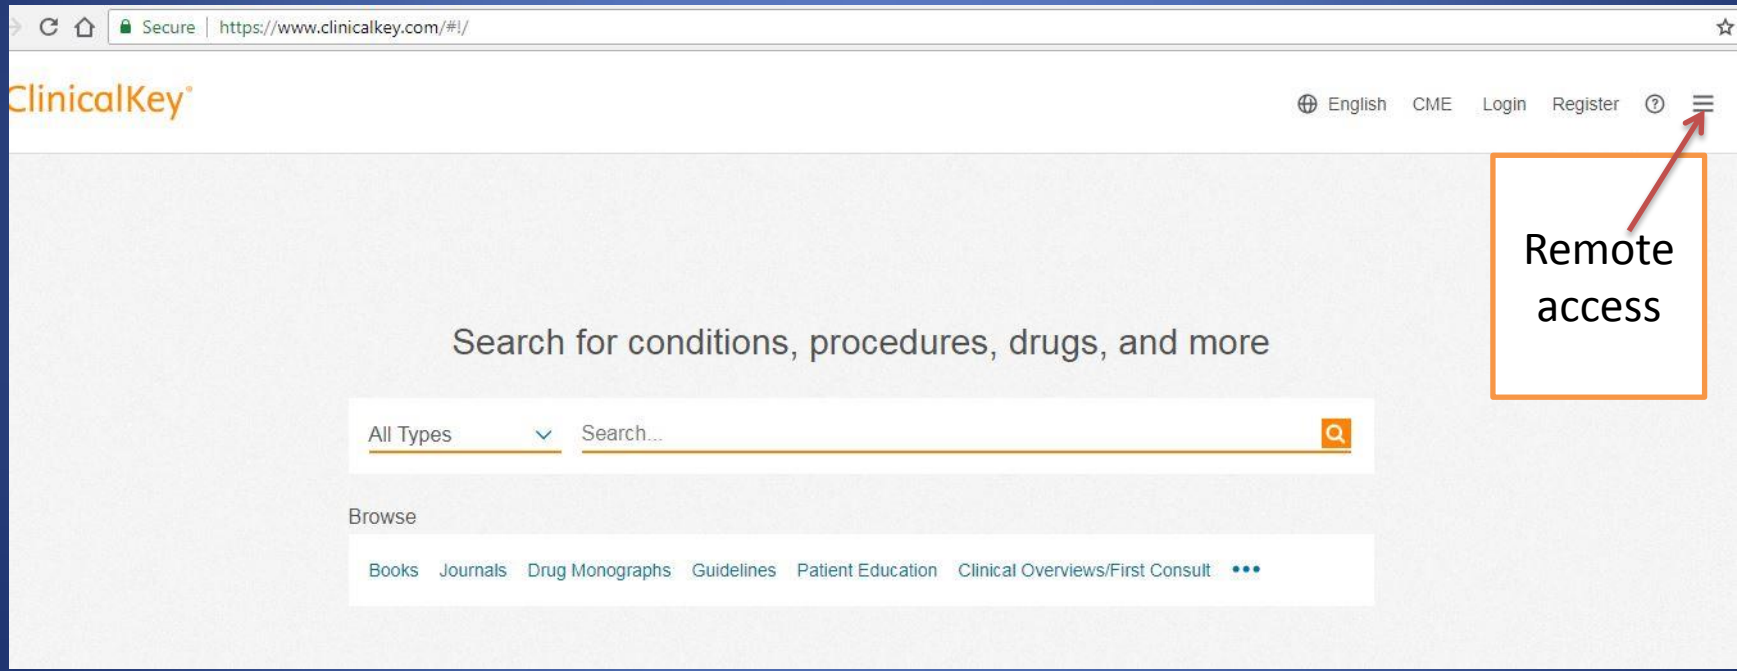

Remote access